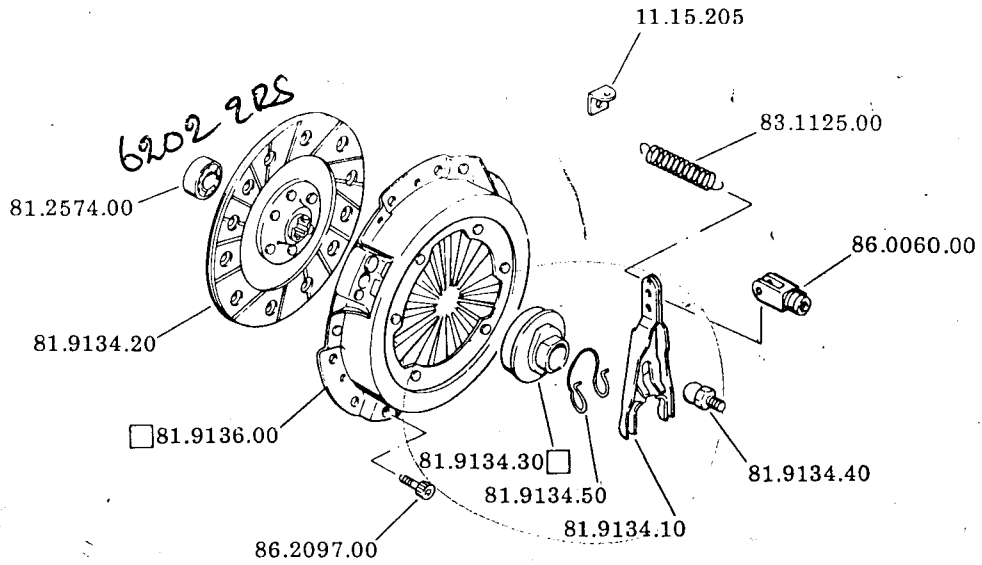

MOTOCOLTIVATORE

FERRARI

74

uso e manutenzione

ONDERDELEN

ATTENZIONE
Per ottenere la garanzia com-
pilare e spedire alla Ditta
FERRARI il certificato con-
giunto nel presente libretto.

T.P.S. 4-58

Segnalazioni di validità

□ → 131499
■ → 131500

B1103

1

SOSTITUISCE LA B1103

T.P.S. 4-1

Segnalazioni di validità

Export

LDA820

- 1 84.3643.060
- 2 86.2670.000
- 3 85.2597.000
- 4 85.1357.000 ●
- 5 80.8014.000 ●
- 6 11.0043.248 ●
- 7 80.8016.000 ●
- 8 86.2723.000 ●
- 9 11.0040.212 ●
- 10 11.0040.905
- 11 80.6546.000
- 12 81.4580.050 ●
- 13 84.3643.000 ●
- 14 11.0040.201
- 15 11.0040.101
- 16 81.2867.000
- 17 85.0140.000 (0,2 mm)
- 85.0140.010 (0,3 mm)
- 85.0140.020 (0,5 mm)
- 18 80.1428.000
- 19 80.2163.010
- 20 11.0040.213
- 21 11.0040.216
- 22 11.0040.102
- 23 81.0622.000 ●
- 24 82.4240.000 ●
- 25 11.0040.204 ●
- 26 49.5055 ●
- 27 11.0040.202 ●
- 28 85.2798.000
- 29 11.0040.100
- 30 81.2806.000
- 31 80.2127.080
- 32 11.0040.017
- 33 01.0001.419
- 34 01.0001.096
- 35 85.2536.000
- 36 85.1100.000
- 37 85.1280.000
- 38 11.0040.200
- 39 80.8018.000 ●