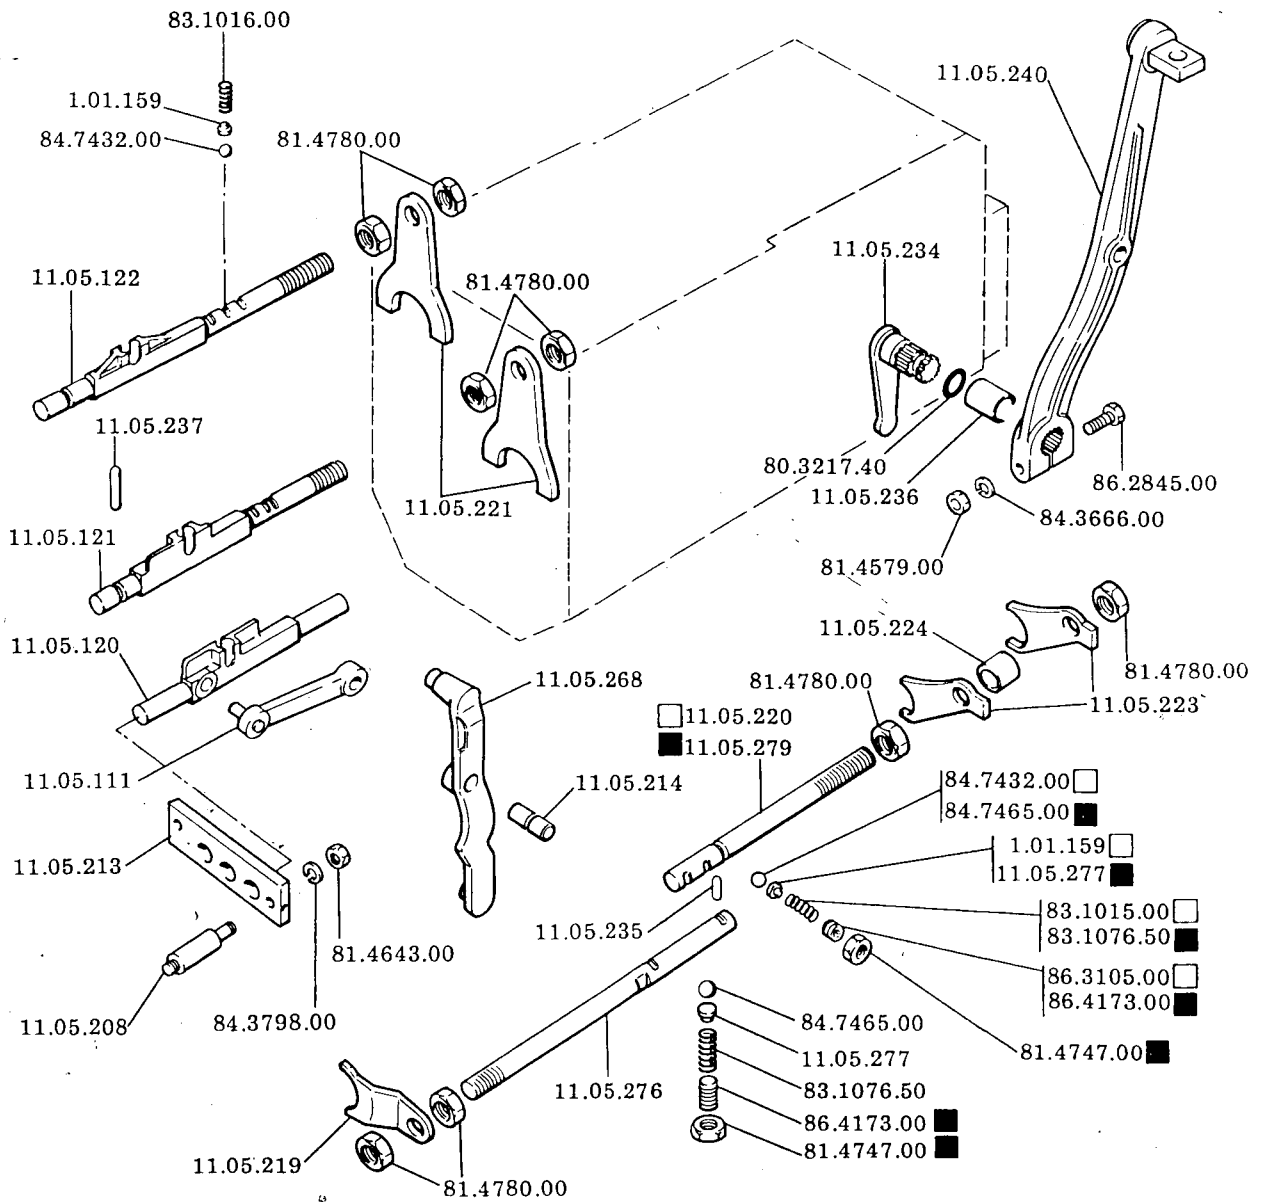

SOSTITUISCE LA B1303 E 1303-1

T.P.S. 4-58

Segnalazioni di validità

- → 128991
- → 133034
- ⊠ → 128992
- → 133035

B1303B

SOSTITUISCE LA B1303B-2

T.P.S. 4-1/2

Segnalazioni di validità

□ → 124203
 ■ 124204 →

□ → 124.928
 ■ 124.929 →

T.P.S. 4-1/2

Segnalazioni di validità

* A richiesta

□ → 124656

B1503

1

- 1 84.3643.060
- 2 86.2670.000
- 3 85.2597.000
- 4 85.1357.000 ●
- 5 80.8014.000 ●
- 6 11.0043.248 ●
- 7 80.8016.000 ●
- 8 86.2723.000 ●
- 9 11.0040.212 ●
- 10 11.0040.905
- 11 80.6546.000
- 12 81.4580.050 ●
- 13 84.3643.000 ●
- 14 11.0040.201
- 15 11.0040.101
- 16 81.2867.000
- 17 85.0140.000 (0,2 mm)
- 85.0140.010 (0,3 mm)
- 85.0140.020 (0,5 mm)
- 18 80.1428.000
- 19 80.2163.010
- 20 11.0040.213
- 21 11.0040.216
- 22 11.0040.102
- 23 81.0622.000 ●
- 24 82.4240.000 ●
- 25 11.0040.204 ●
- 26 49.5055 ●
- 27 11.0040.202 ●
- 28 85.2798.000
- 29 11.0040.100
- 30 81.2806.000
- 31 80.2127.080
- 32 11.0040.017
- 33 01.0001.419
- 34 01.0001.096
- 35 85.2536.000
- 36 85.1100.000
- 37 85.1280.000
- 38 11.0040.200
- 39 80.8018.000 ●